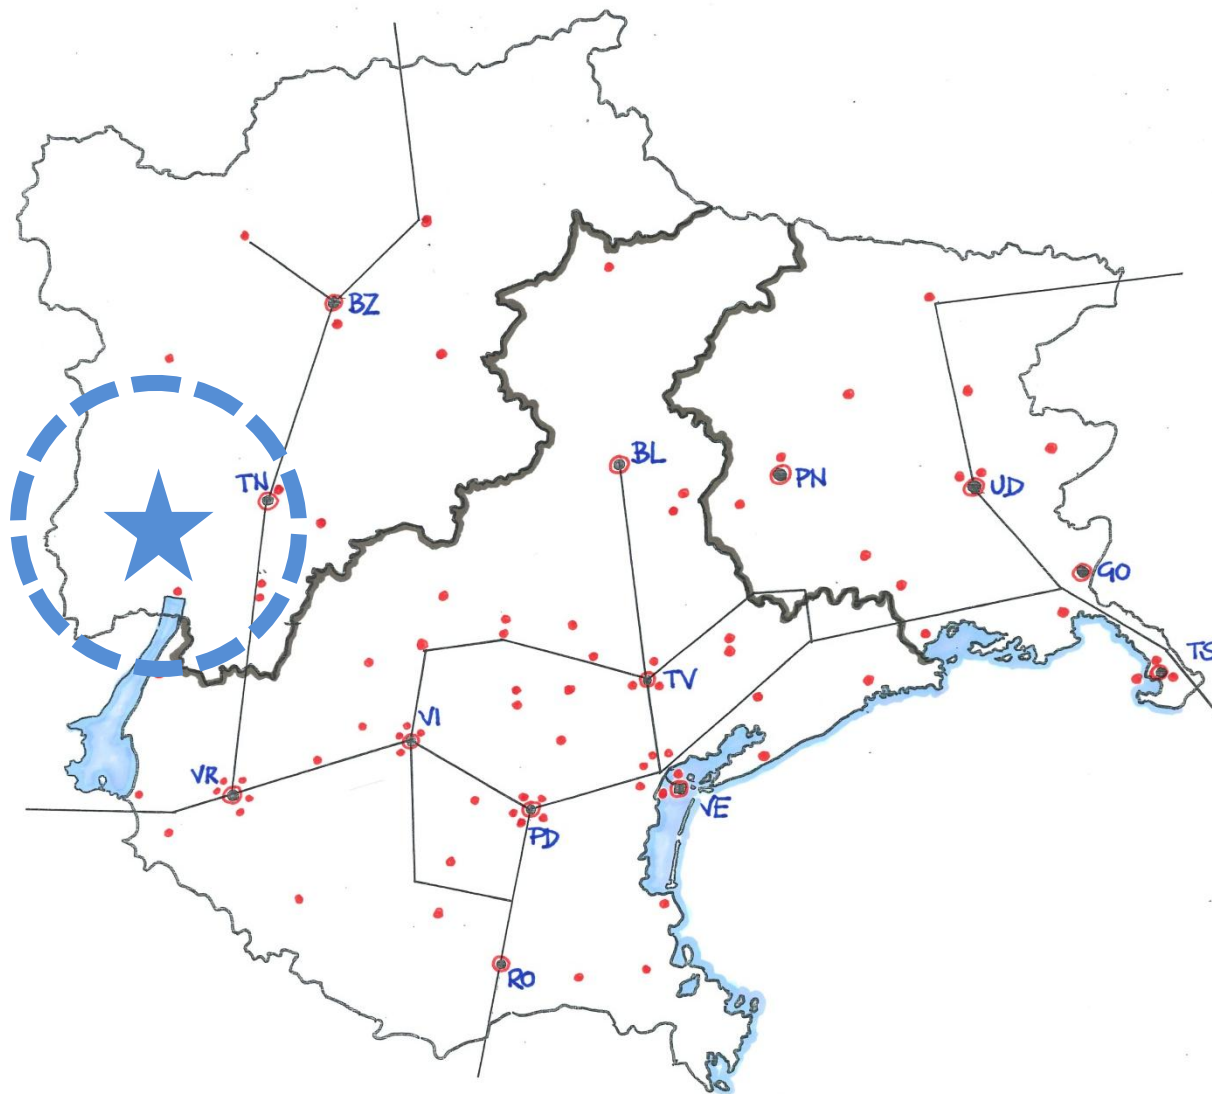

## LAGHI DI LEDRO E TENNO (Trentino)

1/6

### focus 5 ROTARY CLUB

RC RIVA DEL GARDA

RC TRENTO

RC TRENTO NORD

RC ROVERETO

RC ROVERETO VALLAGARINA

# PRESENZA DEI SITI NELLE PROVINCE TRIVENETE

PRESENZA DEI SITI NELLE PROVINCE TRIVENETE