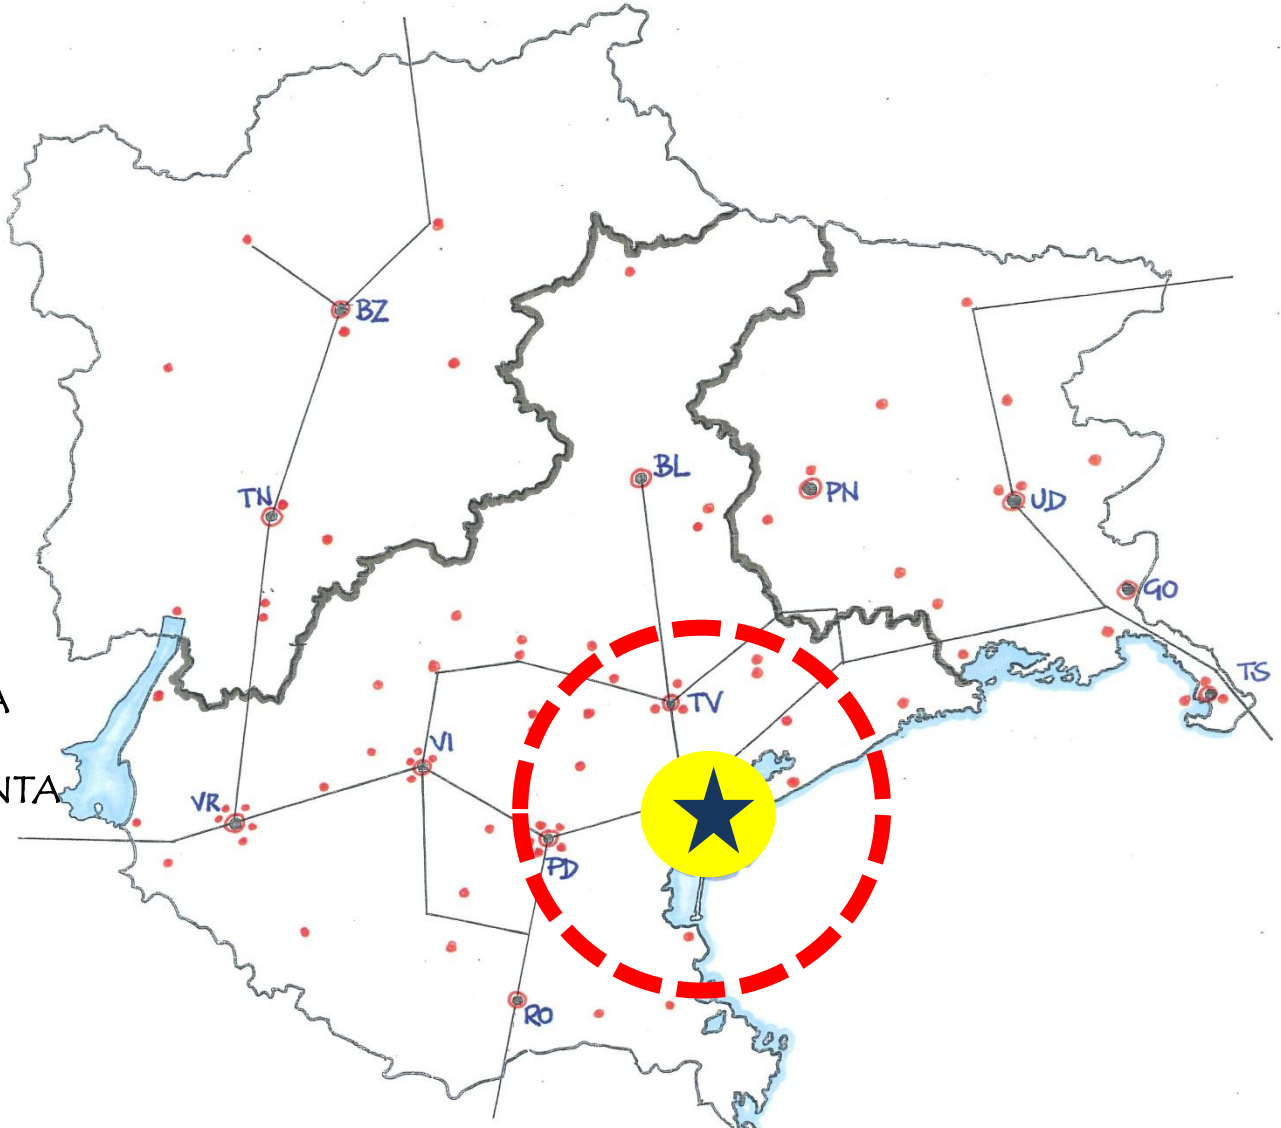

## *DISTRETTO 2060*

TRIVENETO

**11**

Veneto 9

Trentino AA 1

Friuli 4

IN ITALIA

**61**

**SITI UNESCO  
ANALIZZATI**

**BIOSFERE UNESCO**

**NEL MONDO 714**

**IN ITALIA 19**

**NEL TRIVENETO 6**

Veneto 4

Trentino AA 1

Friuli 1

## **PATRIMONIO IMMATERIALE**

**NEL MONDO 788**

**IN ITALIA 19**

1987

# VENEZIA E LA LAGUNA

01/11