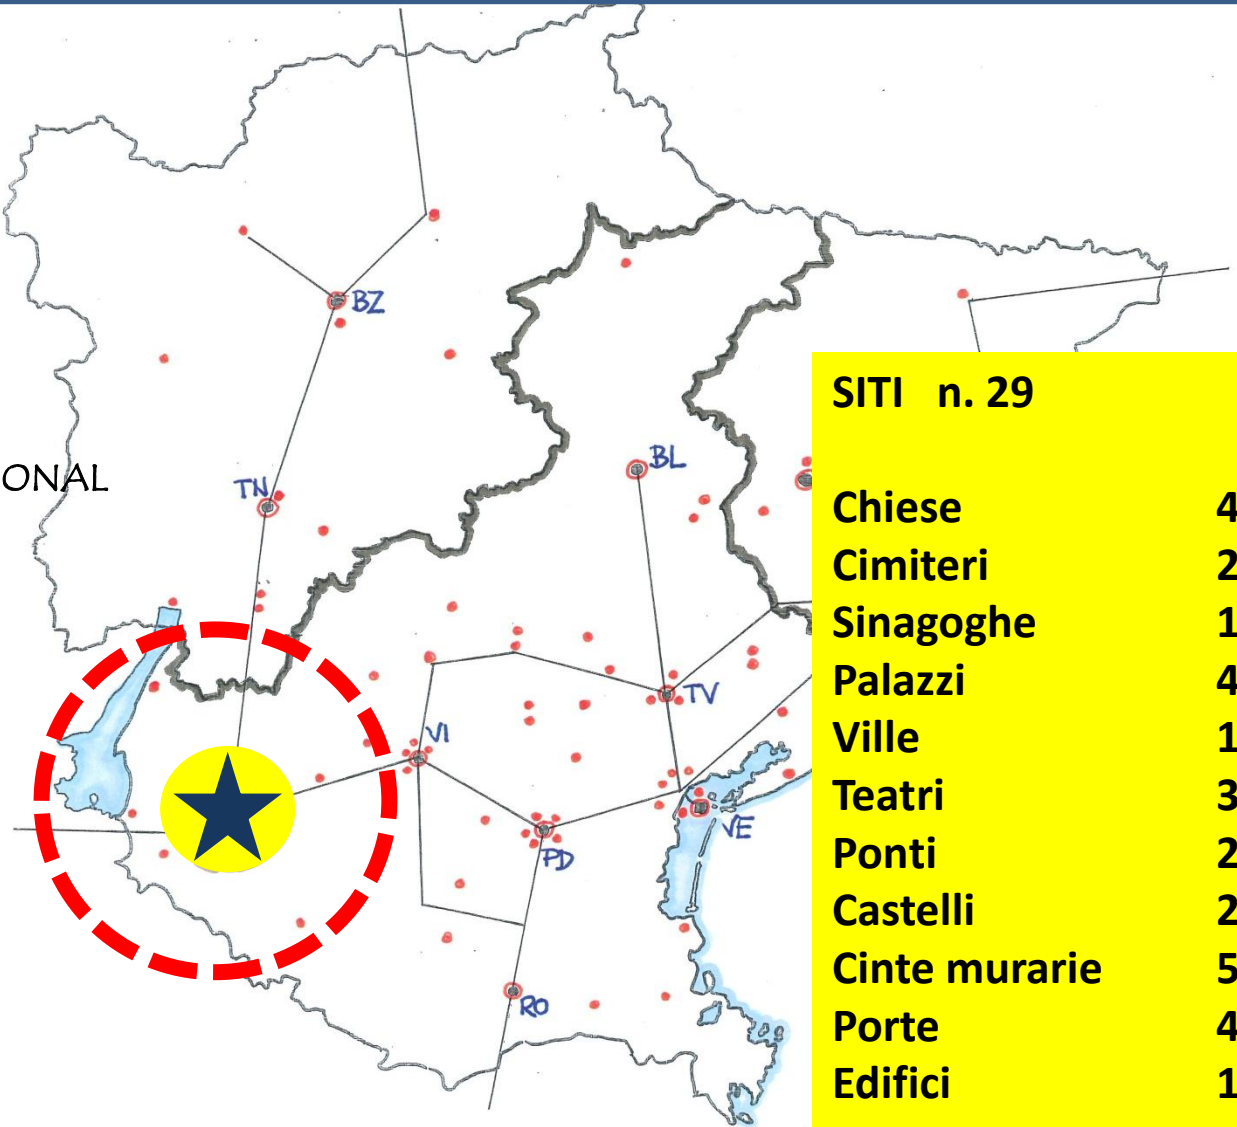

## focus 5 ROTARY CLUB

- RC PADOVA
- RC PADOVA CONTARINI
- RC PADOVA EST
- RC PADOVA EUGANEA
- RC PADOVA NORD

1998

AREA ARCHEOLOGICA

E BASILICA PATRIARCALE DI AQUILEIA

04/11

**focus 1 ROTARY CLUB**

RC AQUILEIA CERVIGNANO  
PALMANOVA

**focus 7 ROTARY CLUB**

- RC VERONA
- RC VERONA EST
- RC VERONA GARDA INTERNATIONAL
- RC VERONA NORD
- RC VERONA SCALIGERO
- RC VERONA SOAVE
- RC VERONA SUD SANMICHELI

**SITI n. 29**

Chiese	4
Cimiteri	2
Sinagoghe	1
Palazzi	4
Ville	1
Teatri	3
Ponti	2
Castelli	2
Cinte murarie	5
Porte	4
Edifici	1

# PRESENZA DEI SITI NELLE PROVINCE TRIVENETE