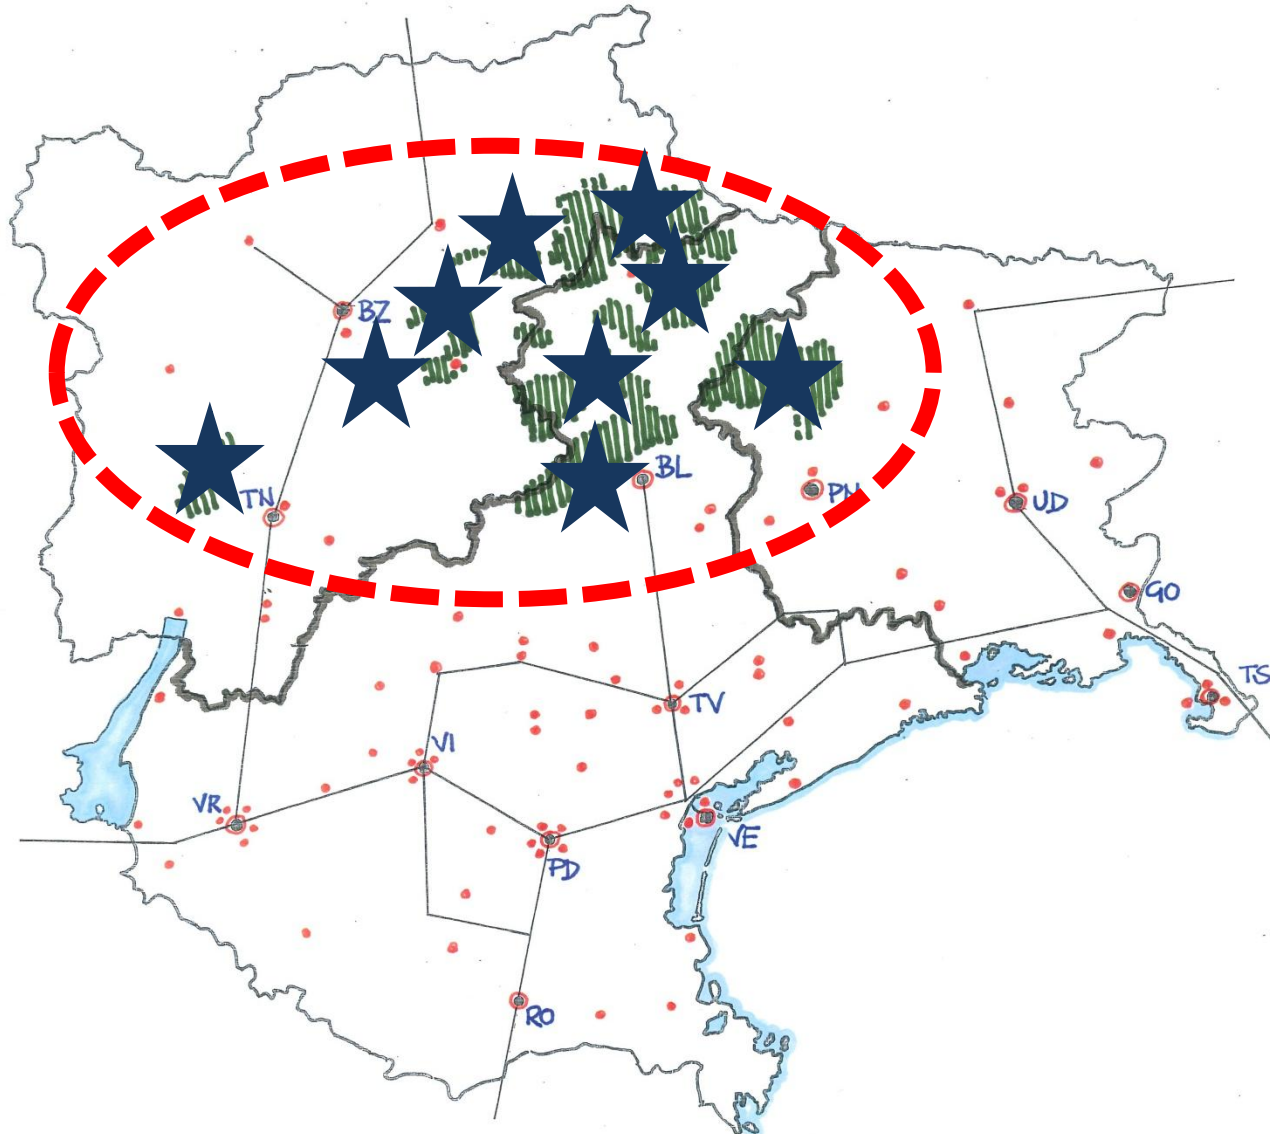

**focus 7 ROTARY CLUB**

- RC VERONA
- RC VERONA EST
- RC VERONA GARDA INTERNATIONAL
- RC VERONA NORD
- RC VERONA SCALIGERO
- RC VERONA SOAVE
- RC VERONA SUD SANMICHELI

**SITI n. 29**

Chiese	4
Cimiteri	2
Sinagoghe	1
Palazzi	4
Ville	1
Teatri	3
Ponti	2
Castelli	2
Cinte murarie	5
Porte	4
Edifici	1

**focus 10 ROTARY CLUB**

RC BOLZANO  
RC BRESSANONE

RC TRENTO  
RC TRENTO NORD  
RC MADONNA CAMPIGLIO  
RC FIEMME E VAL DI FASSA

RC BELLUNO  
RC CADORE CORTINA

RC MANIAGO SPILIMBERGO  
RC PORDENONE

**focus 6 ROTARY CLUB**

# PRESENZA DEI SITI NELLE PROVINCE TRIVENETE