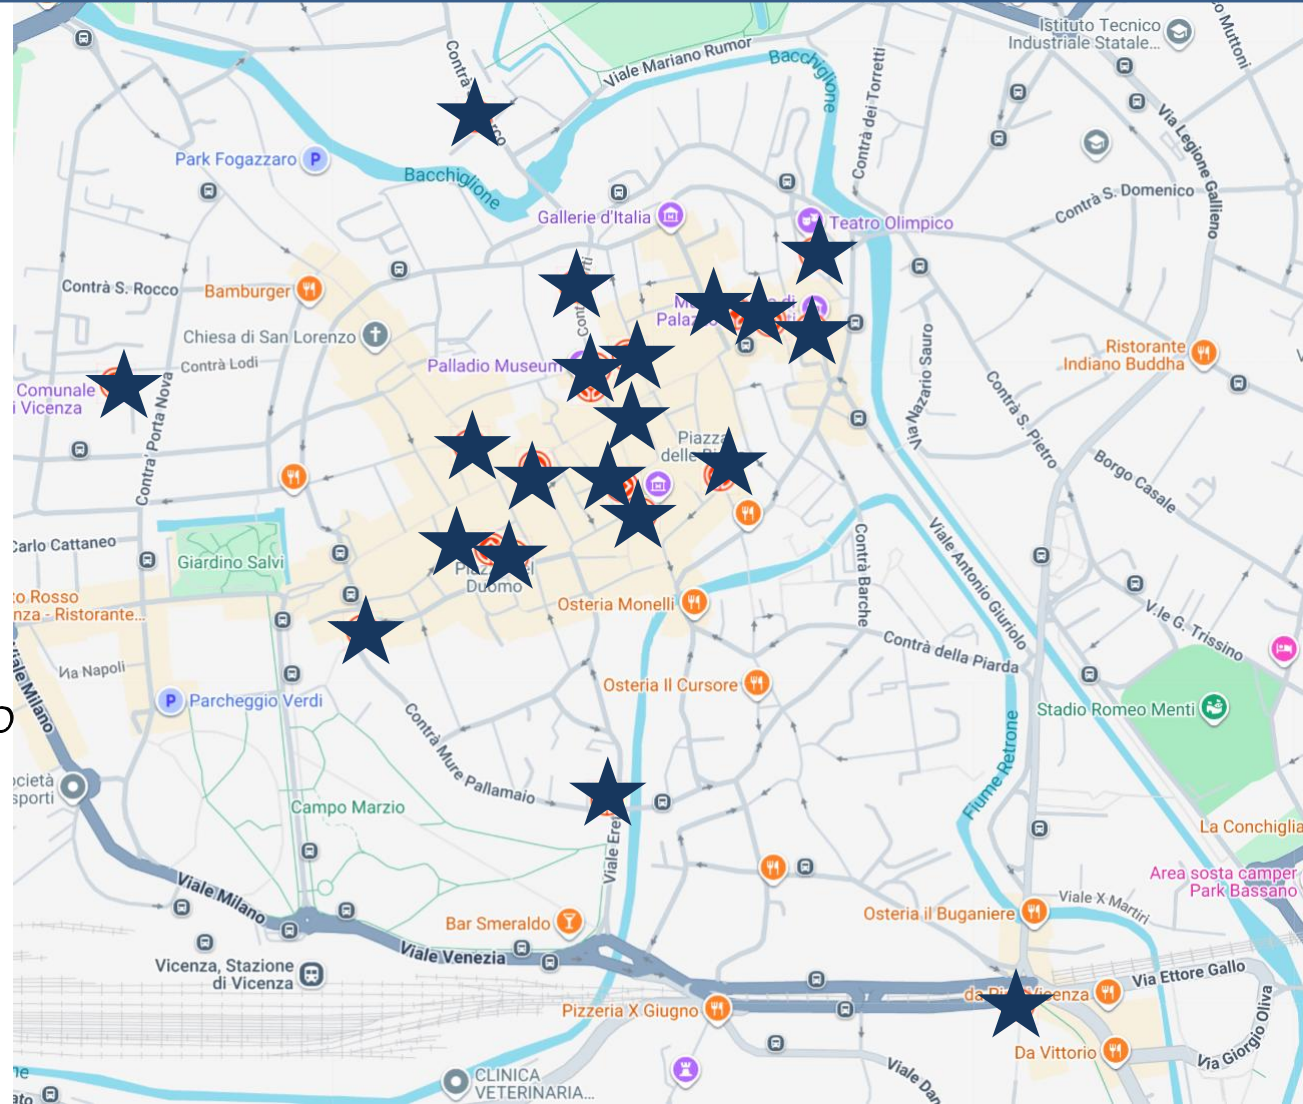

## focus 10 ROTARY CLUB

- RC VENEZIA
- RC VENEZIA CASTELLANA
- RC VENEZIA MESTRE
- RC VENEZIA MESTRE TORRE
- RC VENEZIA NOALE TEMPESTA
- RC VENEZIA CANALETTO
- RC VENEZIA RIVIERA DEL BRENTA
  
- RC MARCO POLO PASSPORT
  
- RC CHIOGGIA
- RC JESOLO

**focus 17 ROTARY CLUB**

RC VICENZA  
RC VICENZA BERICI  
RC VICENZA PALLADIO  
RC VICENZA NORD SANDRIGO  
RC BASSANO DEL GRAPPA  
RC BASSANO CASTELLI  
RC SCHIO/THIENE  
RC ARZIGNANO

RC ASOLO E PEDEMONTANA  
RC CASTELFRANCO ASOLO  
RC MONTEBELLUNA  
RC OPITERGINO MOTTENSE

RC ESTE  
RC CAMPOSANPIERO

RC ROVIGO

RC VERONA NORD

RC VENEZIA RIVIERA DEL BRENTA

CITTA' di VICENZA

- RC VICENZA
- RC VICENZA BERICI
- RC VICENZA PALLADIO
- RC VICENZA NORD SANDRIGO

Edifici pubblici	5
Edifici religiosi	5
Edifici privati	10