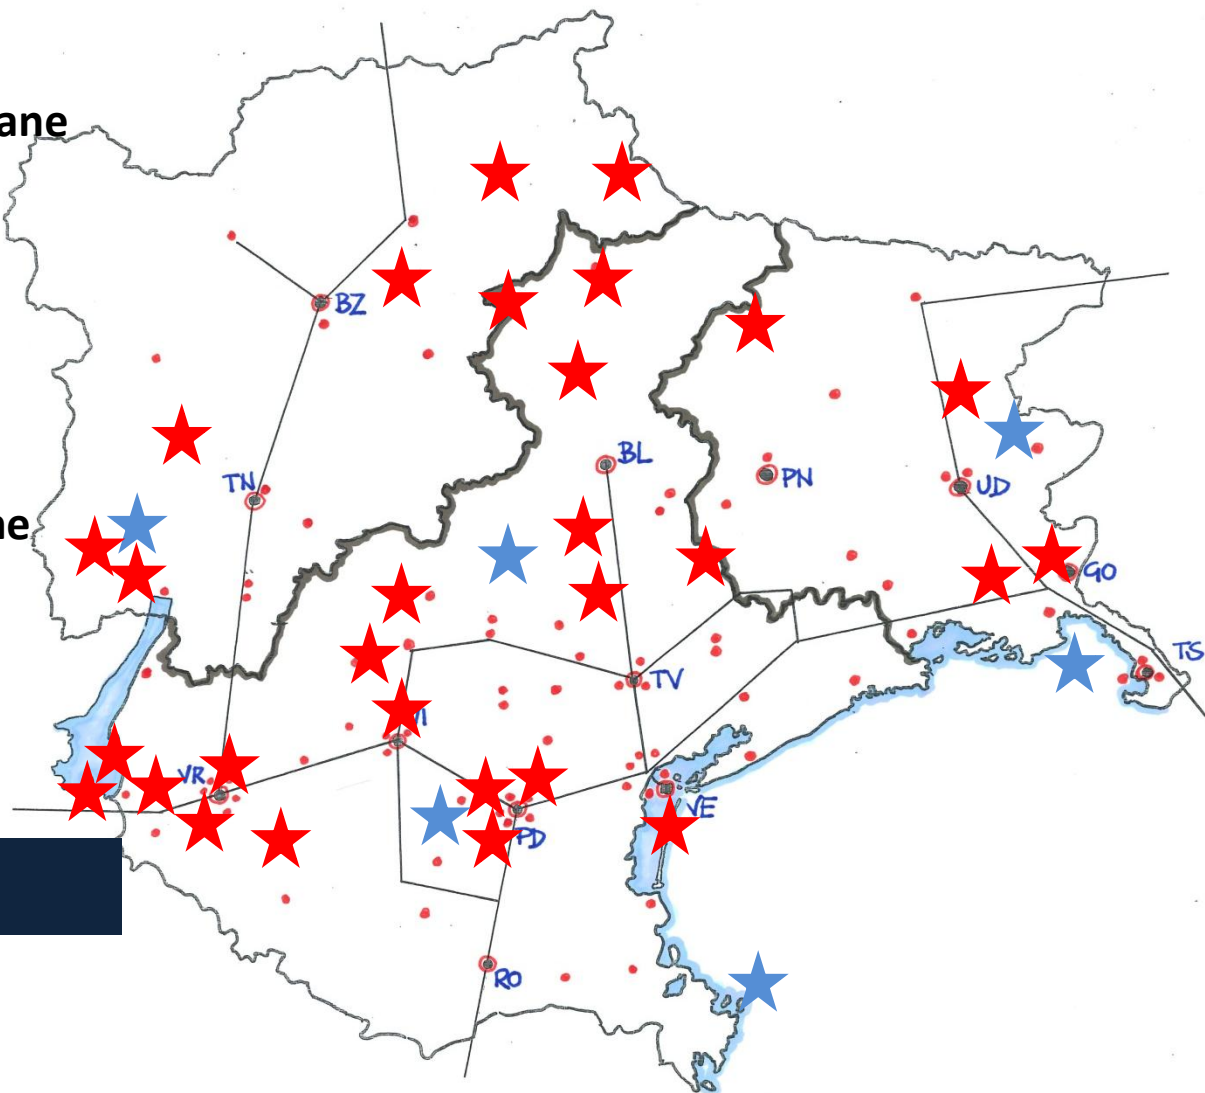

SITI UNESCO INDIVIDUATI NEL DISTRETTO 2060

Venezia e Laguna

- ★ 44 Vicenza e ville palladiane
- ★ 1 Orto botanico Padova
- ★ 1 Aquileia
- ★ 29 Verona
- ★ 9 Dolomiti
- ★ 6 Palafitte
- ★ 1 Longobardi Cividale
- ★ 2 Opere difesa veneziane
- ★ 1 Colline prosecco
- ★ 8 Affreschi Padova

- ★ 6 Biosfere

108 Siti individuati