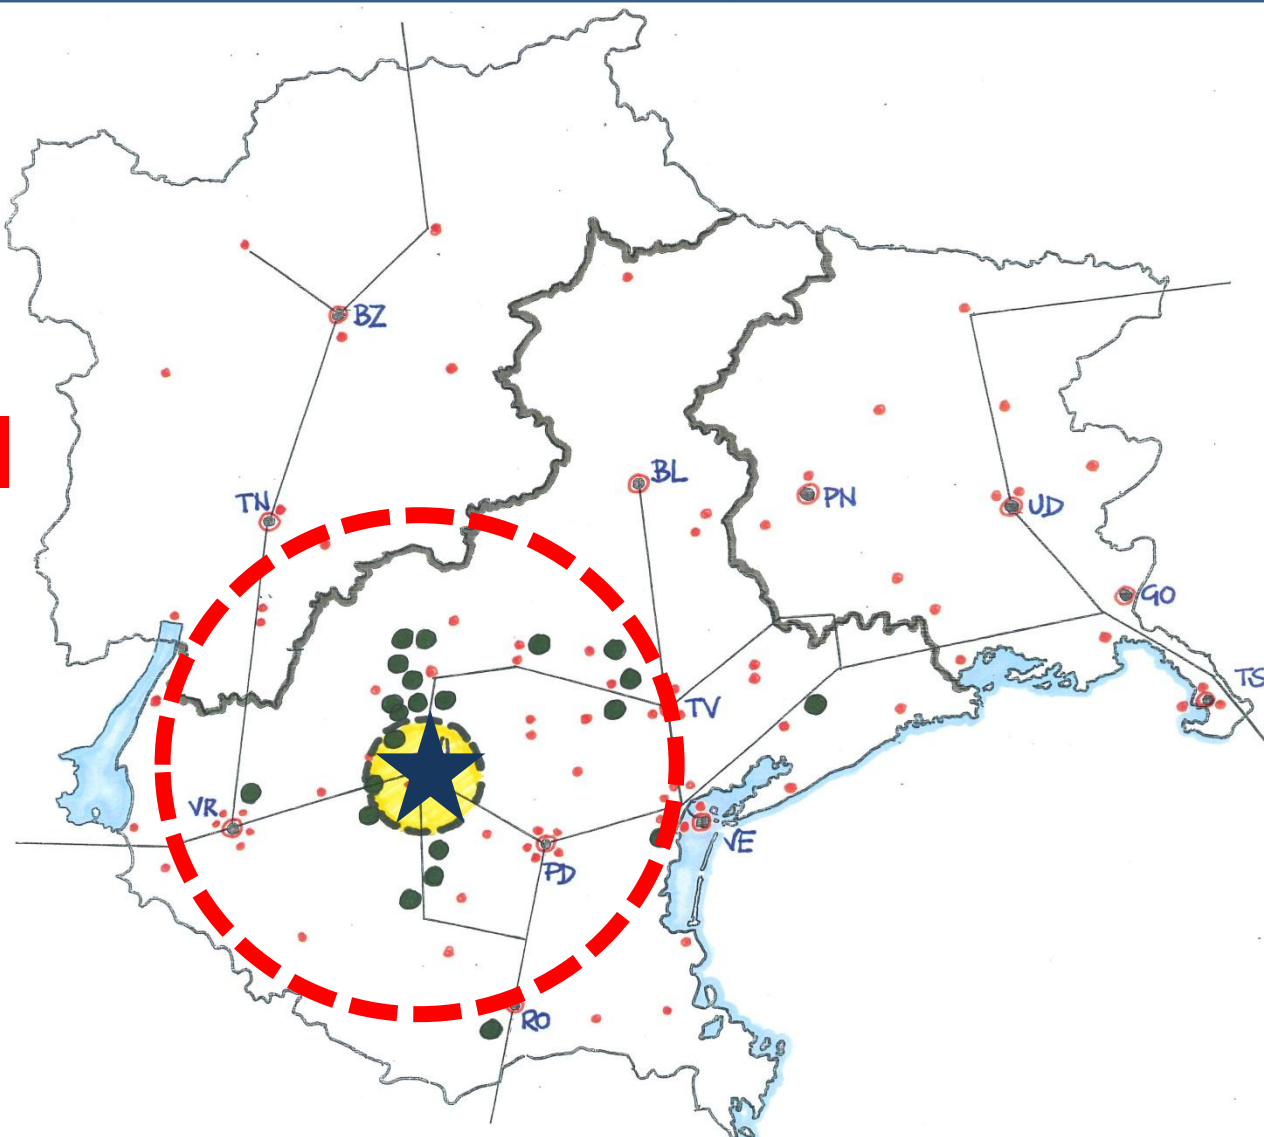

focus 17 ROTARY CLUB

RC VICENZA
RC VICENZA BERICI
RC VICENZA PALLADIO
RC VICENZA NORD SANDRIGO
RC BASSANO DEL GRAPPA
RC BASSANO CASTELLI
RC SCHIO/THIENE
RC ARZIGNANO

RC ASOLO E PEDEMONTANA
RC CASTELFRANCO ASOLO
RC MONTEBELLUNA
RC OPITERGINO MOTTENSE

RC ESTE
RC CAMPOSANPIERO

RC ROVIGO

RC VERONA NORD

RC VENEZIA RIVIERA DEL BRENTA