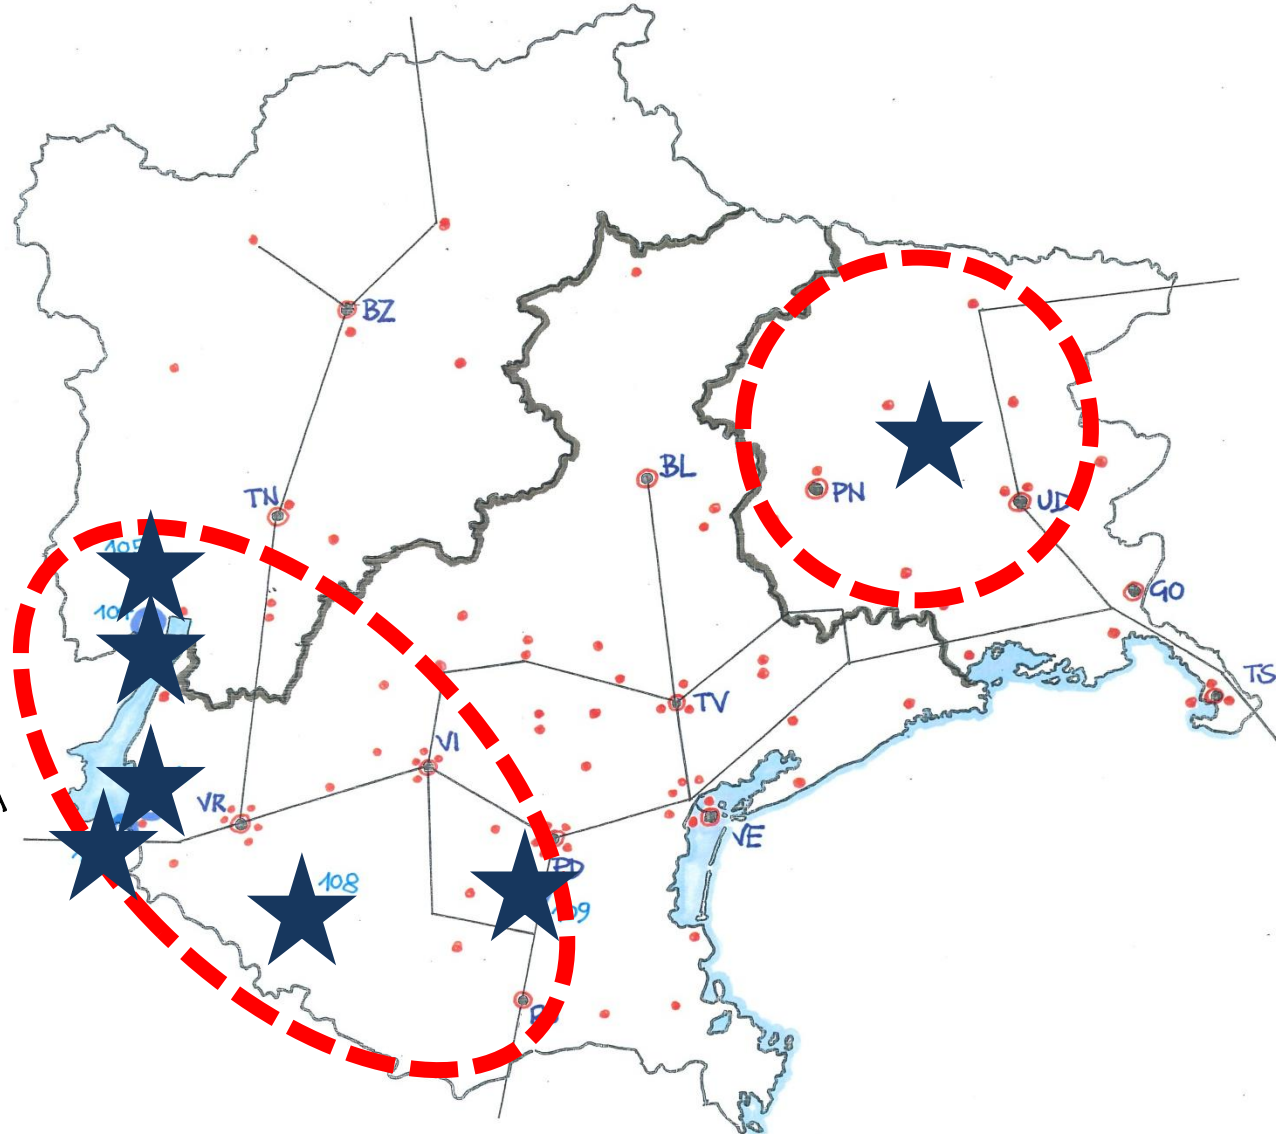

**focus 10 ROTARY CLUB**

RC BOLZANO  
RC BRESSANONE

RC TRENTO  
RC TRENTO NORD  
RC MADONNA CAMPIGLIO  
RC FIEMME E VAL DI FASSA

RC BELLUNO  
RC CADORE CORTINA

RC MANIAGO SPILIMBERGO  
RC PORDENONE

**focus 6 ROTARY CLUB**

RC RIVA DEL GARDA

RC PESCHIERA DEL GARDA  
RC LEGNAGO

RC ABANO MONTEGROTTO

RC PORDENONE ALTO LIVENZA  
RC SACILE CENTENARIO

2011 (seriale)

I LONGOBARDI IN ITALIA.

LUOGHI DI POTERE (CIVIDALE DEL FRIULI)

08/11

# PRESENZA DEI SITI NELLE PROVINCE TRIVENETE

PRESENZA DEI SITI NELLE PROVINCE TRIVENETE