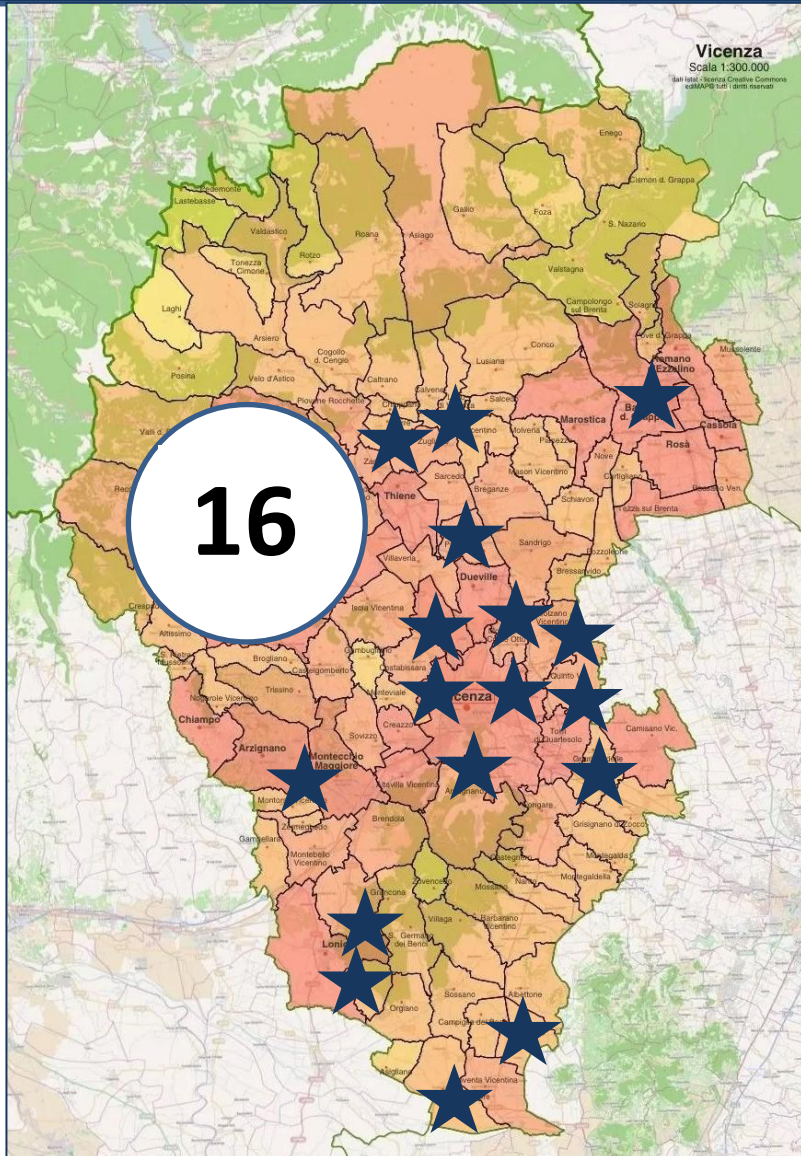

## *DISTRETTO 2060*

TRIVENETO

**11**

Veneto 9

Trentino AA 1

Friuli 4

IN ITALIA

**61**

# LA CITTA' DI VICENZA E LE VILLE PALLADIANE

02/11

## VILLE PALLADIANE n. 24

- RC VICENZA
- RC VICENZA BERICI
- RC VICENZA PALLADIO
- RC VICENZA NORD SANDRIGO
- RC BASSANO DEL GRAPPA
- RC BASSANO DEL GRAPPA CASTELLI
- RC SCHIO/THIENE
- RC ARZIGNANO

- RC ASOLO E PEDEMONTANA
- RC VERONA NORD
- RC CASTELFRANCO ASOLO
- RC MONTEBELLUNA
- RC OPITERGINO MOTTENSE
- RC ESTE
- RC VENEZIA RIVIERA DEL BRENTA
- RC CAMPOSANPIERO
- RC ROVIGO