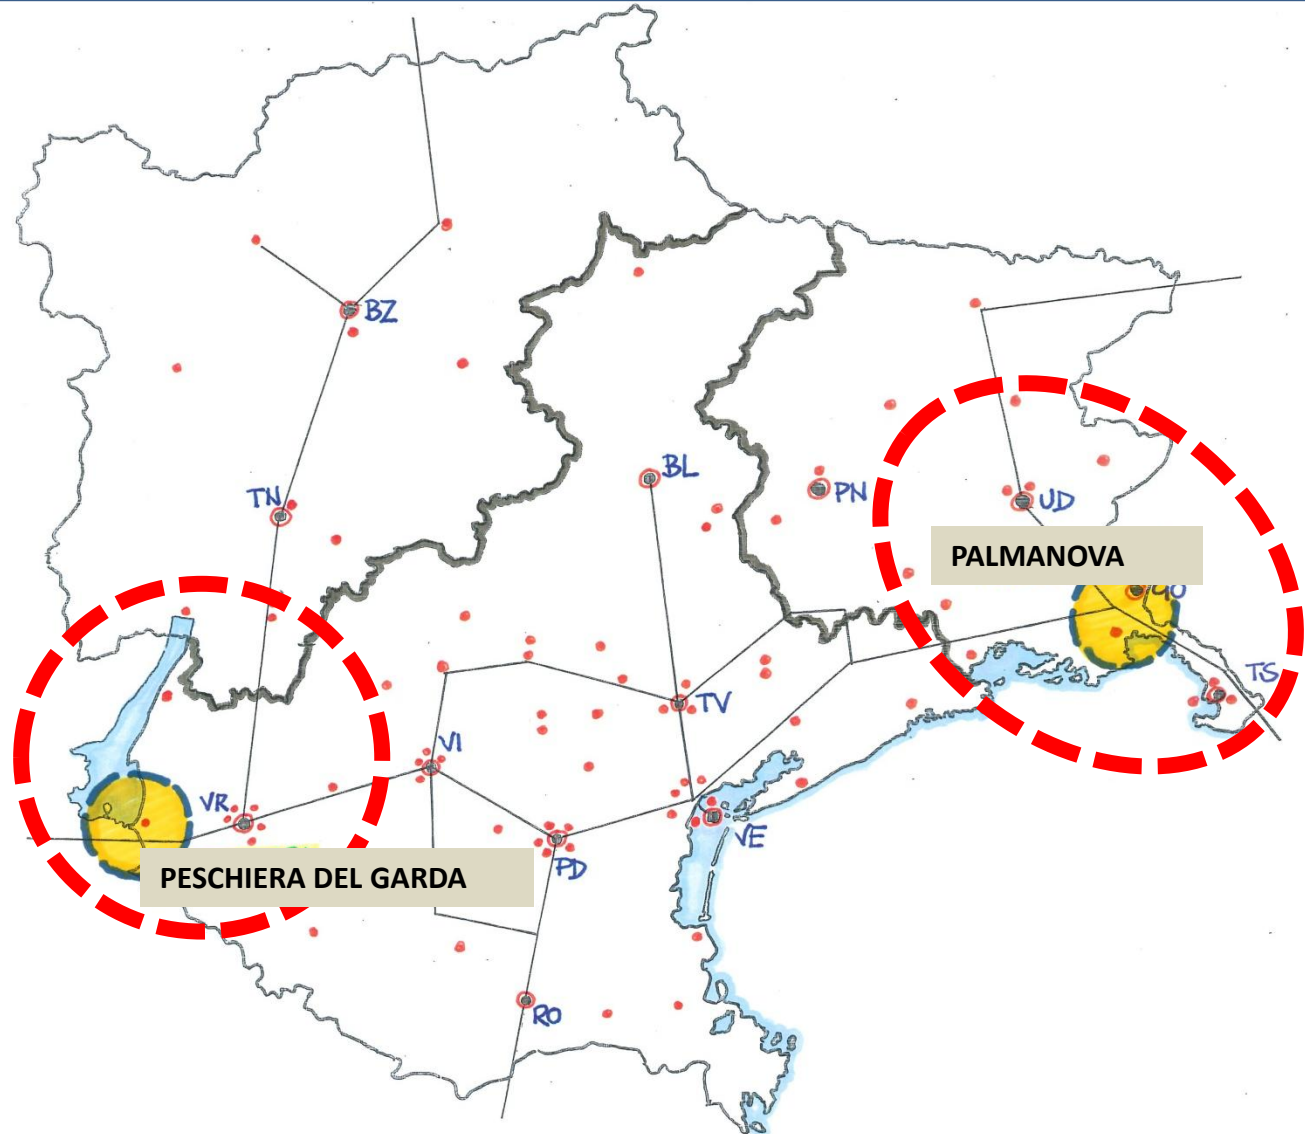

RC RIVA DEL GARDA

RC PESCHIERA DEL GARDA  
RC LEGNAGO

RC ABANO MONTEGROTTO

RC PORDENONE ALTO LIVENZA  
RC SACILE CENTENARIO

2011 (seriale)

I LONGOBARDI IN ITALIA.

LUOGHI DI POTERE (CIVIDALE DEL FRIULI)

08/11

focus 1 ROTARY CLUB

RC CIVIDALE DEL FRIULI

2017

LE OPERE DI DIFESA

VENEZIANA TRA IL XV ED IL XVII SECOLO

09/11

**focus 2 ROTARY CLUB**

RC AQUILEIA CERVIGNANO  
PALMANOVA

RC PESCHIERA DEL GARDA

2019

LE COLLINE DEL PROSECCO

DI CONEGLIANO E VALDOBBIADENE

10/11

**focus 3 ROTARY CLUB**

- RC CONEGLIANO
- RC CONEGLIANO VITTORIO VENETO
- RC MONTEBELLUNA

**focus 5 ROTARY CLUB**