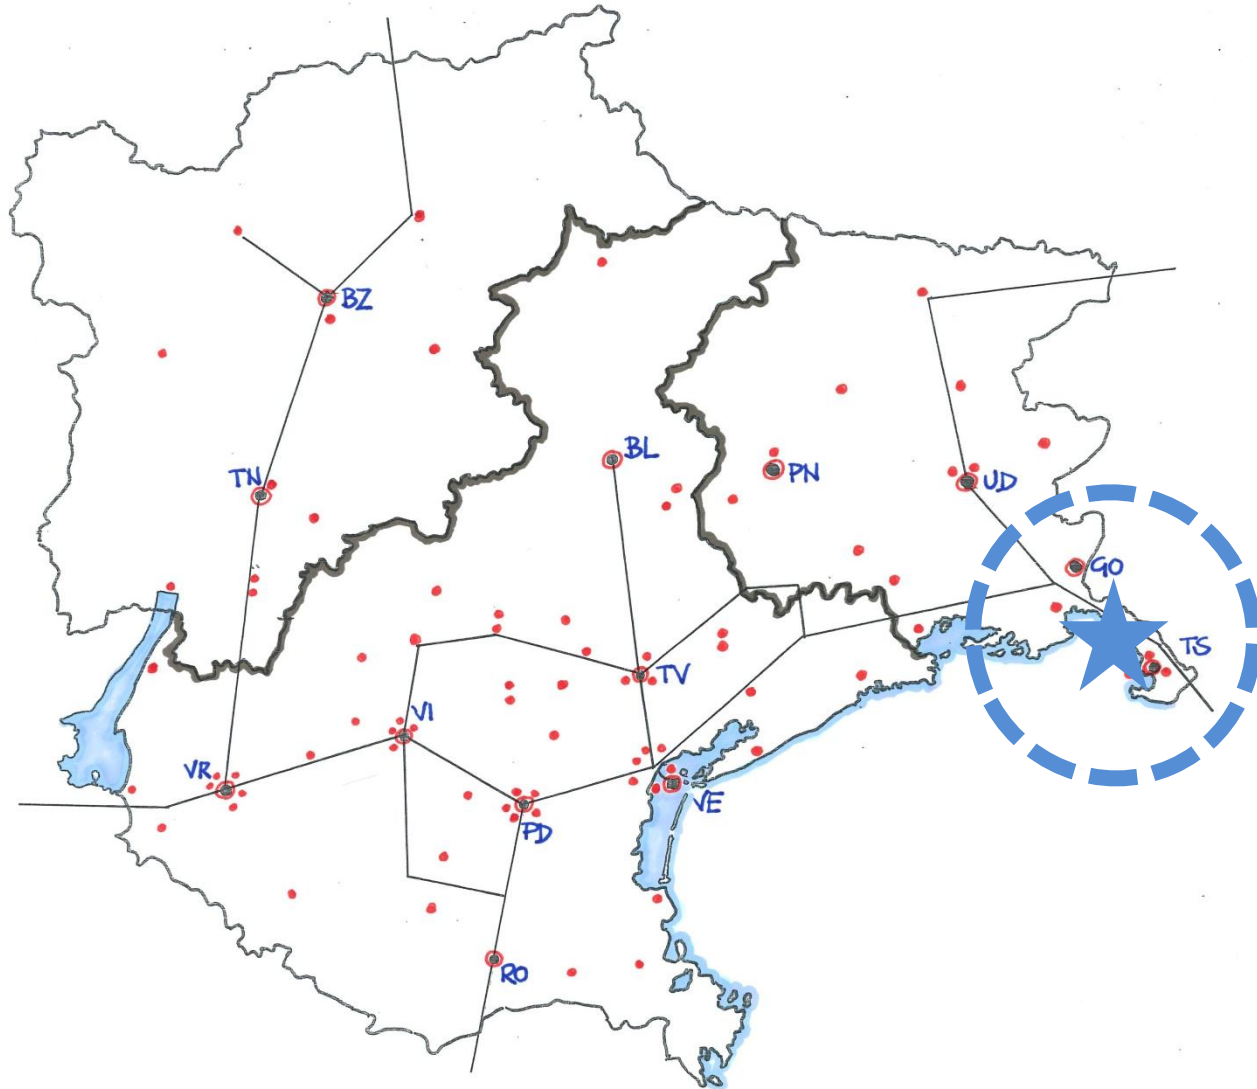

focus 5 ROTARY CLUB

- RC TRIESTE
- RC TRIESTE ALTO ADRIATICO
- RC TRIESTE INTERNATIONAL
- RC TRIESTE NORD
- RC MONFALCONE - GRADO