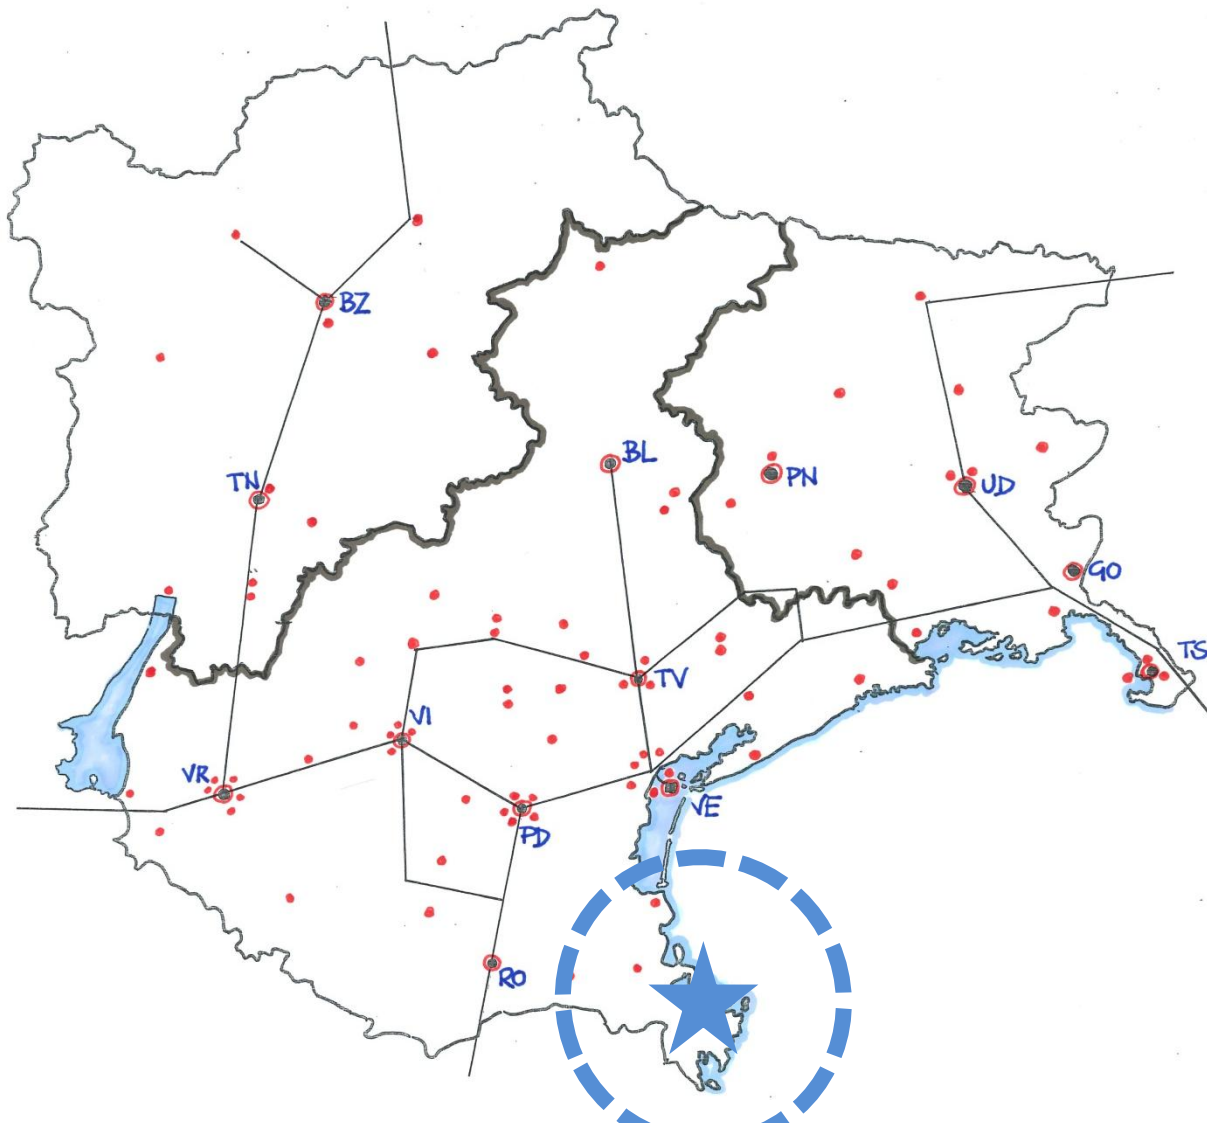

## focus 7 ROTARY CLUB

RC PADOVA  
RC PADOVA CONTARINI  
RC PADOVA EST  
RC PADOVA EUGANEA  
RC PADOVA NORD

RC ABANO – MONTEGROTTO TERME  
RC ESTE

## focus 4 ROTARY CLUB

RC ROVIGO  
RC PORTO VIRO – DELTA PO  
RC ADRIA  
RC CHIOGGIA

# PRESENZA DEI SITI NELLE PROVINCE TRIVENETE

PRESENZA DEI SITI NELLE PROVINCE TRIVENETE