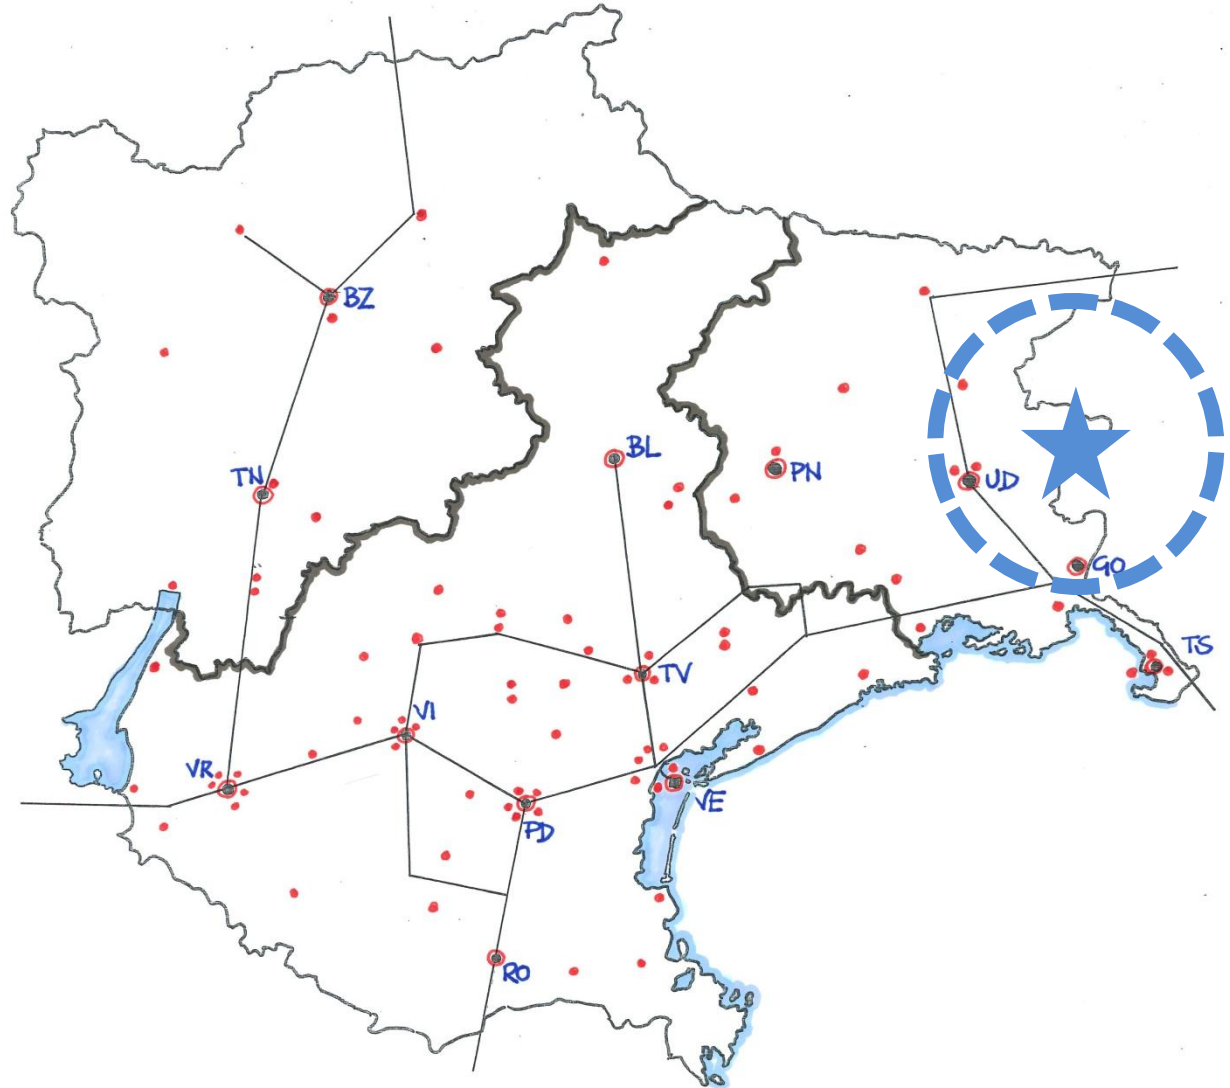

focus 6 ROTARY CLUB

- RC UDINE
- RC UDINE NORD
- RC UDINE PATRIARCATO
- RC CIVIDALE DEL FRIULI
- RC GEMONA - FRIULI COLLINARE
- RC GORIZIA